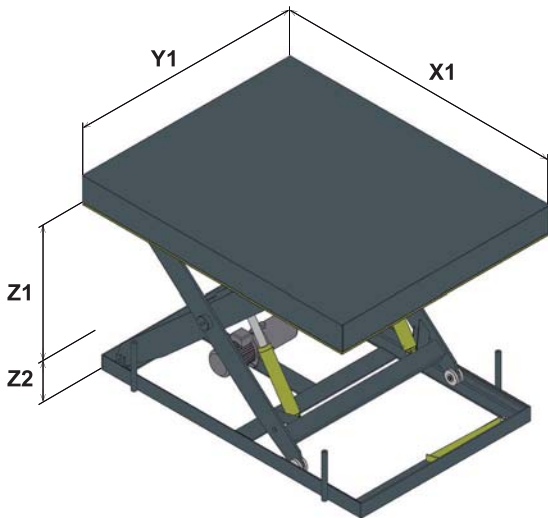

## Side tables

To avoid space limitations in transport, when the platform is installed two side tables are mounted to increase the size of the top structure.

## Structural reinforcement

The top structure is fitted with reinforcement to increase its solidity.

## Revolving platform

A revolving platform on the top structure is used to achieve greater load manoeuvrability.

# Technical Specifications

Type	Capacity (kg)	Dimensions					Pit		
		X1 (mm)	Y1 (mm)	Z1 (mm)	XP	Time	X2 (mm)	Y2 (mm)	Z2 (mm)
2000×1500	1000	2000	1500	1300	1,5	40	2040	1540	410
2000×2000	1000	2000	2000	1300	1,5	40	2040	2040	410
2500×1500	1000	2500	1500	1600	1,5	47	2540	1540	410
2500×2000	1000	2500	2000	1600	1,5	47	2540	2040	410
3000×1500	1000	3000	1500	1600	1,5	47	3040	1540	410
3000×2000	1000	3000	2000	1600	1,5	47	3040	2040	410
2000×1500	2000	2000	1500	1300	2	40	2040	1540	410
2000×2000	2000	2000	2000	1300	2	40	2040	2040	410
2500×1500	2000	2500	1500	1600	2	47	2540	1540	410
2500×2000	2000	2500	2000	1600	2	47	2540	2040	410
3000×1500	2000	3000	1500	1600	2	47	3040	1540	410
3000×2000	2000	3000	2000	1600	2	47	3040	2040	410
2000×1500	3000	2000	1500	1300	3	40	2040	1540	410
2000×2000	3000	2000	2000	1300	3	40	2040	2040	410
2500×1500	3000	2500	1500	1600	3	47	2540	1540	410
2500×2000	3000	2500	2000	1600	3	47	2540	2040	410
3000×1500	3000	3000	1500	1600	3	47	3040	1540	410
3000×2000	3000	3000	2000	1600	3	47	3040	2040	410
2500×1500	4000	2500	1500	1600	4	47	2540	1540	410
2500×2000	4000	2500	2000	1600	4	47	2540	2040	410
3000×1500	4000	3000	1500	1600	4	47	3040	1540	410
3000×2000	4000	3000	2000	1600	4	47	3040	2040	410
2500×1500	5000	2500	1500	1600	4	47	2540	1540	510
2500×2000	5000	2500	2000	1600	5,5	47	2540	2040	510
3000×1500	5000	3000	1500	1600	5,5	47	3040	1540	510
3000×2000	5000	3000	2000	1600	5,5	47	3040	2040	510
2500×1500	6000	2500	1500	1600	5,5	47	2540	1540	510
2500×2000	6000	2500	2000	1600	5,5	47	2540	2040	510
3000×1500	6000	3000	1500	1600	5,5	47	3040	1540	510
3000×2000	6000	3000	2000	1600	5,5	47	3040	2040	510