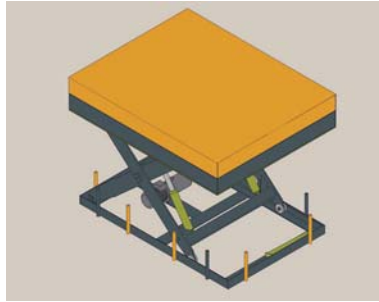

## Side tables

To avoid space limitations in transport, when the platform is installed two side tables are mounted to increase the size of the top structure.

## Structural reinforcement

The top structure is fitted with reinforcement to increase its solidity.

## Revolving platform

A revolving platform on the top structure is used to achieve greater load manoeuvrability.

# Technical Specifications

Type	Capacity (kg)	Dimensions					Pit		
		X1 (mm)	Y1 (mm)	Z1 (mm)	XP	Time	X2 (mm)	Y2 (mm)	Z2 (mm)
2000×1500	1000	2000	1500	1300	1,5	40	2040	1540	410
2000×2000	1000	2000	2000	1300	1,5	40	2040	2040	410
2500×1500	1000	2500	1500	1600	1,5	47	2540	1540	410
2500×2000	1000	2500	2000	1600	1,5	47	2540	2040	410
3000×1500	1000	3000	1500	1600	1,5	47	3040	1540	410
3000×2000	1000	3000	2000	1600	1,5	47	3040	2040	410
2000×1500	2000	2000	1500	1300	2	40	2040	1540	410
2000×2000	2000	2000	2000	1300	2	40	2040	2040	410
2500×1500	2000	2500	1500	1600	2	47	2540	1540	410
2500×2000	2000	2500	2000	1600	2	47	2540	2040	410
3000×1500	2000	3000	1500	1600	2	47	3040	1540	410
3000×2000	2000	3000	2000	1600	2	47	3040	2040	410
2000×1500	3000	2000	1500	1300	3	40	2040	1540	410
2000×2000	3000	2000	2000	1300	3	40	2040	2040	410
2500×1500	3000	2500	1500	1600	3	47	2540	1540	410
2500×2000	3000	2500	2000	1600	3	47	2540	2040	410
3000×1500	3000	3000	1500	1600	3	47	3040	1540	410
3000×2000	3000	3000	2000	1600	3	47	3040	2040	410
2500×1500	4000	2500	1500	1600	4	47	2540	1540	410
2500×2000	4000	2500	2000	1600	4	47	2540	2040	410
3000×1500	4000	3000	1500	1600	4	47	3040	1540	410
3000×2000	4000	3000	2000	1600	4	47	3040	2040	410
2500×1500	5000	2500	1500	1600	4	47	2540	1540	510
2500×2000	5000	2500	2000	1600	5,5	47	2540	2040	510
3000×1500	5000	3000	1500	1600	5,5	47	3040	1540	510
3000×2000	5000	3000	2000	1600	5,5	47	3040	2040	510
2500×1500	6000	2500	1500	1600	5,5	47	2540	1540	510
2500×2000	6000	2500	2000	1600	5,5	47	2540	2040	510
3000×1500	6000	3000	1500	1600	5,5	47	3040	1540	510
3000×2000	6000	3000	2000	1600	5,5	47	3040	2040	510