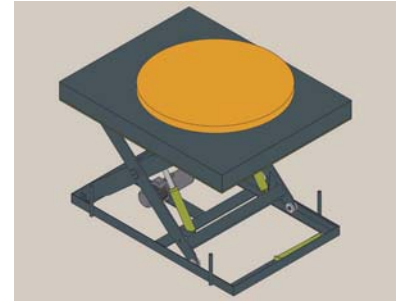

## Side tables

To avoid space limitations in transport, when the platform is installed two side tables are mounted to increase the size of the top structure.

## Structural reinforcement

The top structure is fitted with reinforcement to increase its solidity.

## Revolving platform

A revolving platform on the top structure is used to achieve greater load manoeuvrability.

# Technical Specifications

Type	Capacity (kg)	Dimensions					Pit		
		X1 (mm)	Y1 (mm)	Z1 (mm)	XP	Time	X2 (mm)	Y2 (mm)	Z2 (mm)
2000×1500	1000	2000	1500	1300	1,5	40	2040	1540	410
2000×2000	1000	2000	2000	1300	1,5	40	2040	2040	410
2500×1500	1000	2500	1500	1600	1,5	47	2540	1540	410
2500×2000	1000	2500	2000	1600	1,5	47	2540	2040	410
3000×1500	1000	3000	1500	1600	1,5	47	3040	1540	410
3000×2000	1000	3000	2000	1600	1,5	47	3040	2040	410
2000×1500	2000	2000	1500	1300	2	40	2040	1540	410
2000×2000	2000	2000	2000	1300	2	40	2040	2040	410
2500×1500	2000	2500	1500	1600	2	47	2540	1540	410
2500×2000	2000	2500	2000	1600	2	47	2540	2040	410
3000×1500	2000	3000	1500	1600	2	47	3040	1540	410
3000×2000	2000	3000	2000	1600	2	47	3040	2040	410
2000×1500	3000	2000	1500	1300	3	40	2040	1540	410
2000×2000	3000	2000	2000	1300	3	40	2040	2040	410
2500×1500	3000	2500	1500	1600	3	47	2540	1540	410
2500×2000	3000	2500	2000	1600	3	47	2540	2040	410
3000×1500	3000	3000	1500	1600	3	47	3040	1540	410
3000×2000	3000	3000	2000	1600	3	47	3040	2040	410
2500×1500	4000	2500	1500	1600	4	47	2540	1540	410
2500×2000	4000	2500	2000	1600	4	47	2540	2040	410
3000×1500	4000	3000	1500	1600	4	47	3040	1540	410
3000×2000	4000	3000	2000	1600	4	47	3040	2040	410
2500×1500	5000	2500	1500	1600	4	47	2540	1540	510
2500×2000	5000	2500	2000	1600	5,5	47	2540	2040	510
3000×1500	5000	3000	1500	1600	5,5	47	3040	1540	510
3000×2000	5000	3000	2000	1600	5,5	47	3040	2040	510
2500×1500	6000	2500	1500	1600	5,5	47	2540	1540	510
2500×2000	6000	2500	2000	1600	5,5	47	2540	2040	510
3000×1500	6000	3000	1500	1600	5,5	47	3040	1540	510
3000×2000	6000	3000	2000	1600	5,5	47	3040	2040	510