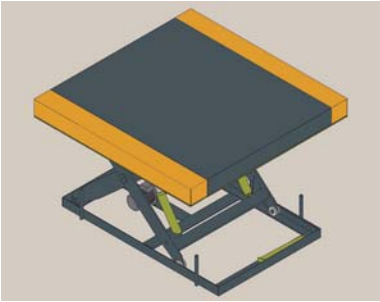

## Side tables

To avoid space limitations in transport, when the platform is installed two side tables are mounted to increase the size of the top structure.

## Structural reinforcement

The top structure is fitted with reinforcement to increase its solidity.

## Revolving platform

A revolving platform on the top structure is used to achieve greater load manoeuvrability.

# Technical Specifications

Type	Capacity (kg)	Dimensions					Pit		
		X1 (mm)	Y1 (mm)	Z1 (mm)	XP	Time	X2 (mm)	Y2 (mm)	Z2 (mm)
2000×1500	1000	2000	1500	1300	1,5	40	2040	1540	410
2000×2000	1000	2000	2000	1300	1,5	40	2040	2040	410
2500×1500	1000	2500	1500	1600	1,5	47	2540	1540	410
2500×2000	1000	2500	2000	1600	1,5	47	2540	2040	410
3000×1500	1000	3000	1500	1600	1,5	47	3040	1540	410
3000×2000	1000	3000	2000	1600	1,5	47	3040	2040	410
2000×1500	2000	2000	1500	1300	2	40	2040	1540	410
2000×2000	2000	2000	2000	1300	2	40	2040	2040	410
2500×1500	2000	2500	1500	1600	2	47	2540	1540	410
2500×2000	2000	2500	2000	1600	2	47	2540	2040	410
3000×1500	2000	3000	1500	1600	2	47	3040	1540	410
3000×2000	2000	3000	2000	1600	2	47	3040	2040	410
2000×1500	3000	2000	1500	1300	3	40	2040	1540	410
2000×2000	3000	2000	2000	1300	3	40	2040	2040	410
2500×1500	3000	2500	1500	1600	3	47	2540	1540	410
2500×2000	3000	2500	2000	1600	3	47	2540	2040	410
3000×1500	3000	3000	1500	1600	3	47	3040	1540	410
3000×2000	3000	3000	2000	1600	3	47	3040	2040	410
2500×1500	4000	2500	1500	1600	4	47	2540	1540	410
2500×2000	4000	2500	2000	1600	4	47	2540	2040	410
3000×1500	4000	3000	1500	1600	4	47	3040	1540	410
3000×2000	4000	3000	2000	1600	4	47	3040	2040	410
2500×1500	5000	2500	1500	1600	4	47	2540	1540	510
2500×2000	5000	2500	2000	1600	5,5	47	2540	2040	510
3000×1500	5000	3000	1500	1600	5,5	47	3040	1540	510
3000×2000	5000	3000	2000	1600	5,5	47	3040	2040	510
2500×1500	6000	2500	1500	1600	5,5	47	2540	1540	510
2500×2000	6000	2500	2000	1600	5,5	47	2540	2040	510
3000×1500	6000	3000	1500	1600	5,5	47	3040	1540	510
3000×2000	6000	3000	2000	1600	5,5	47	3040	2040	510